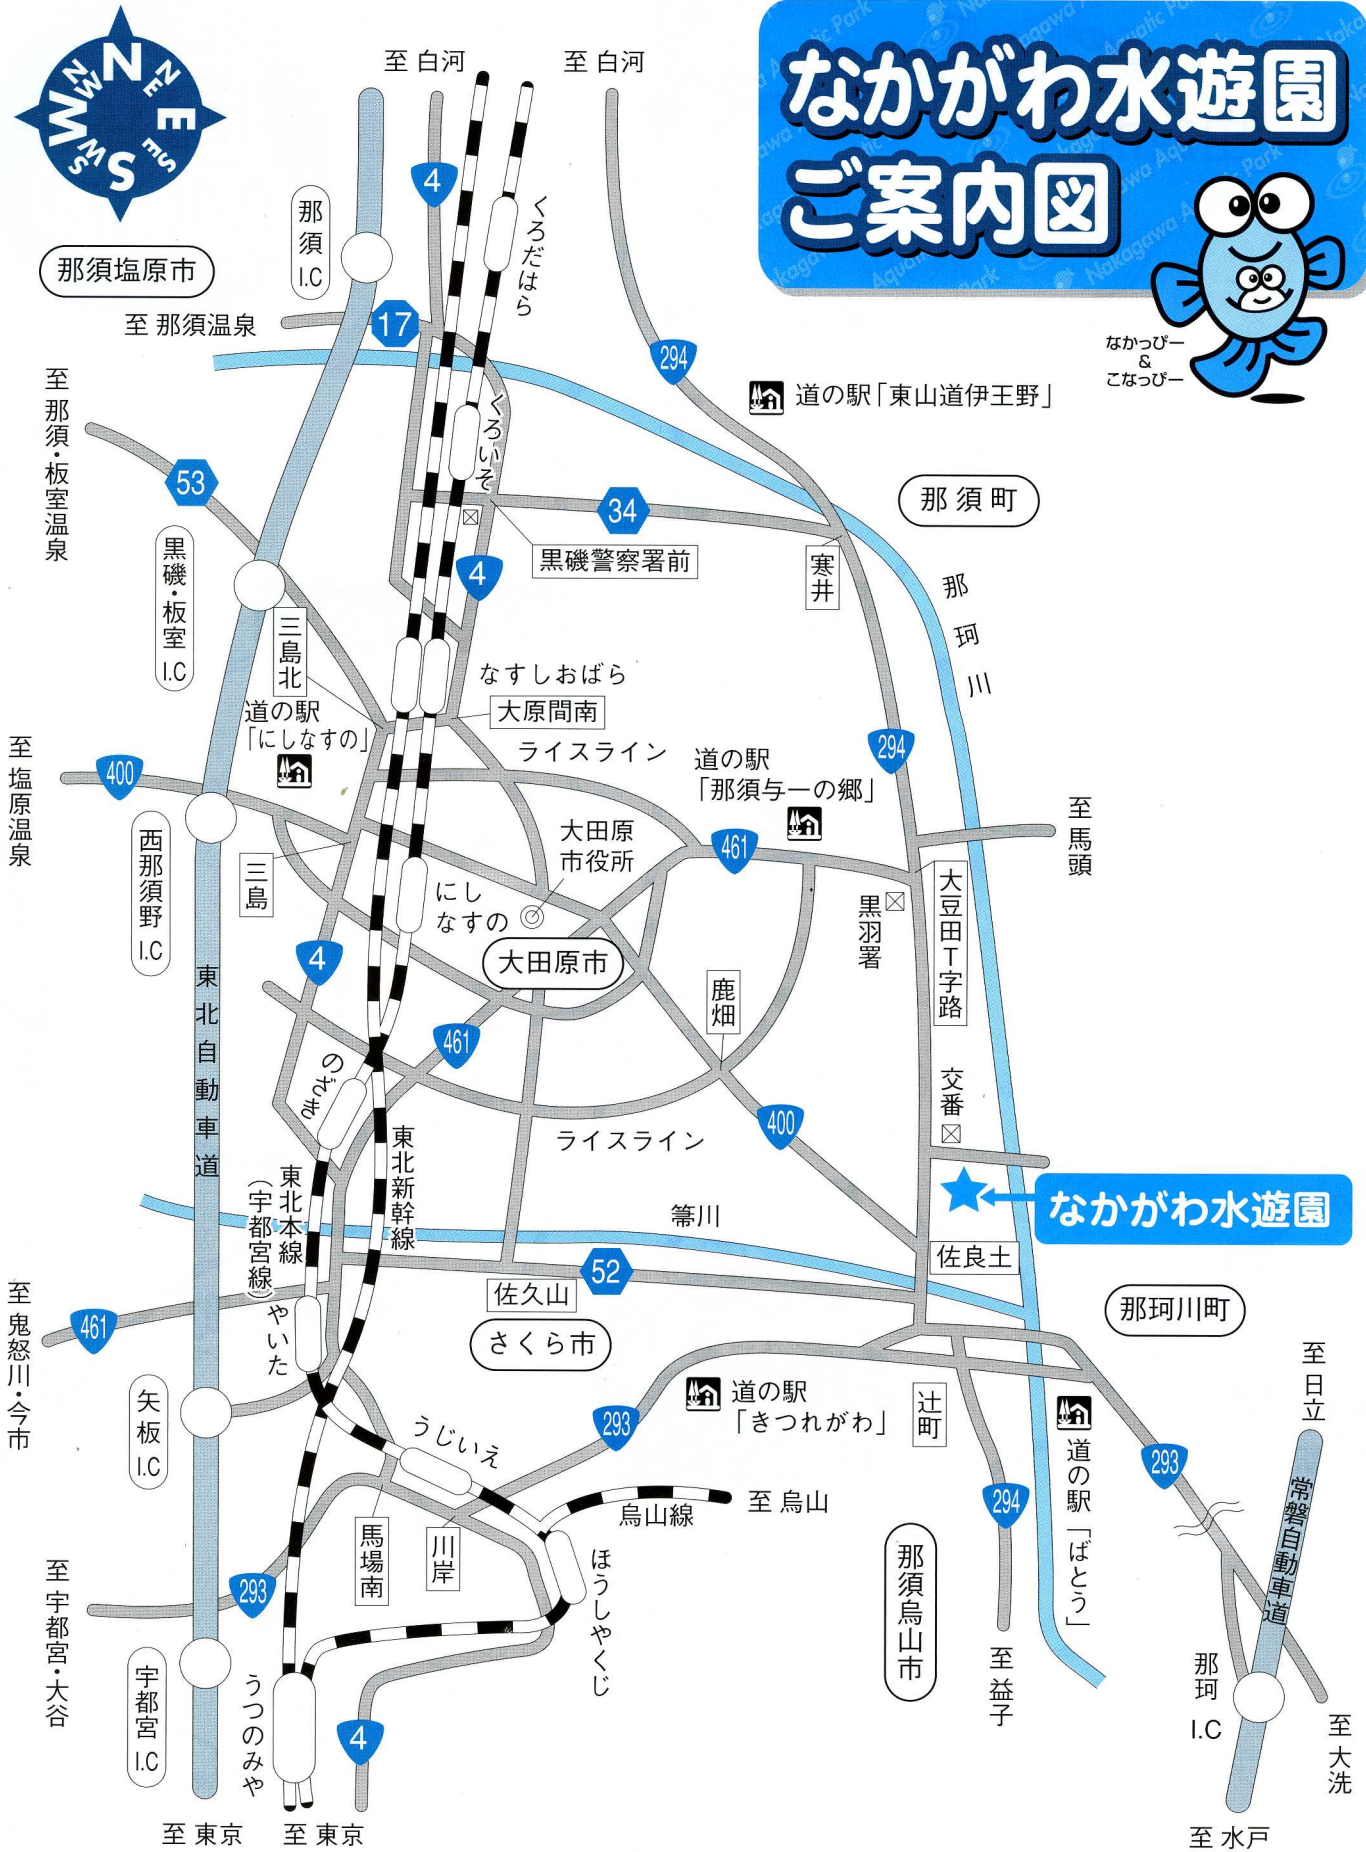

# なかがわ水遊園 ご案内図

なかつびー  
&  
こなつびー

# 周辺MAP

お気をつけて  
お越しください。  
お待ちしております。