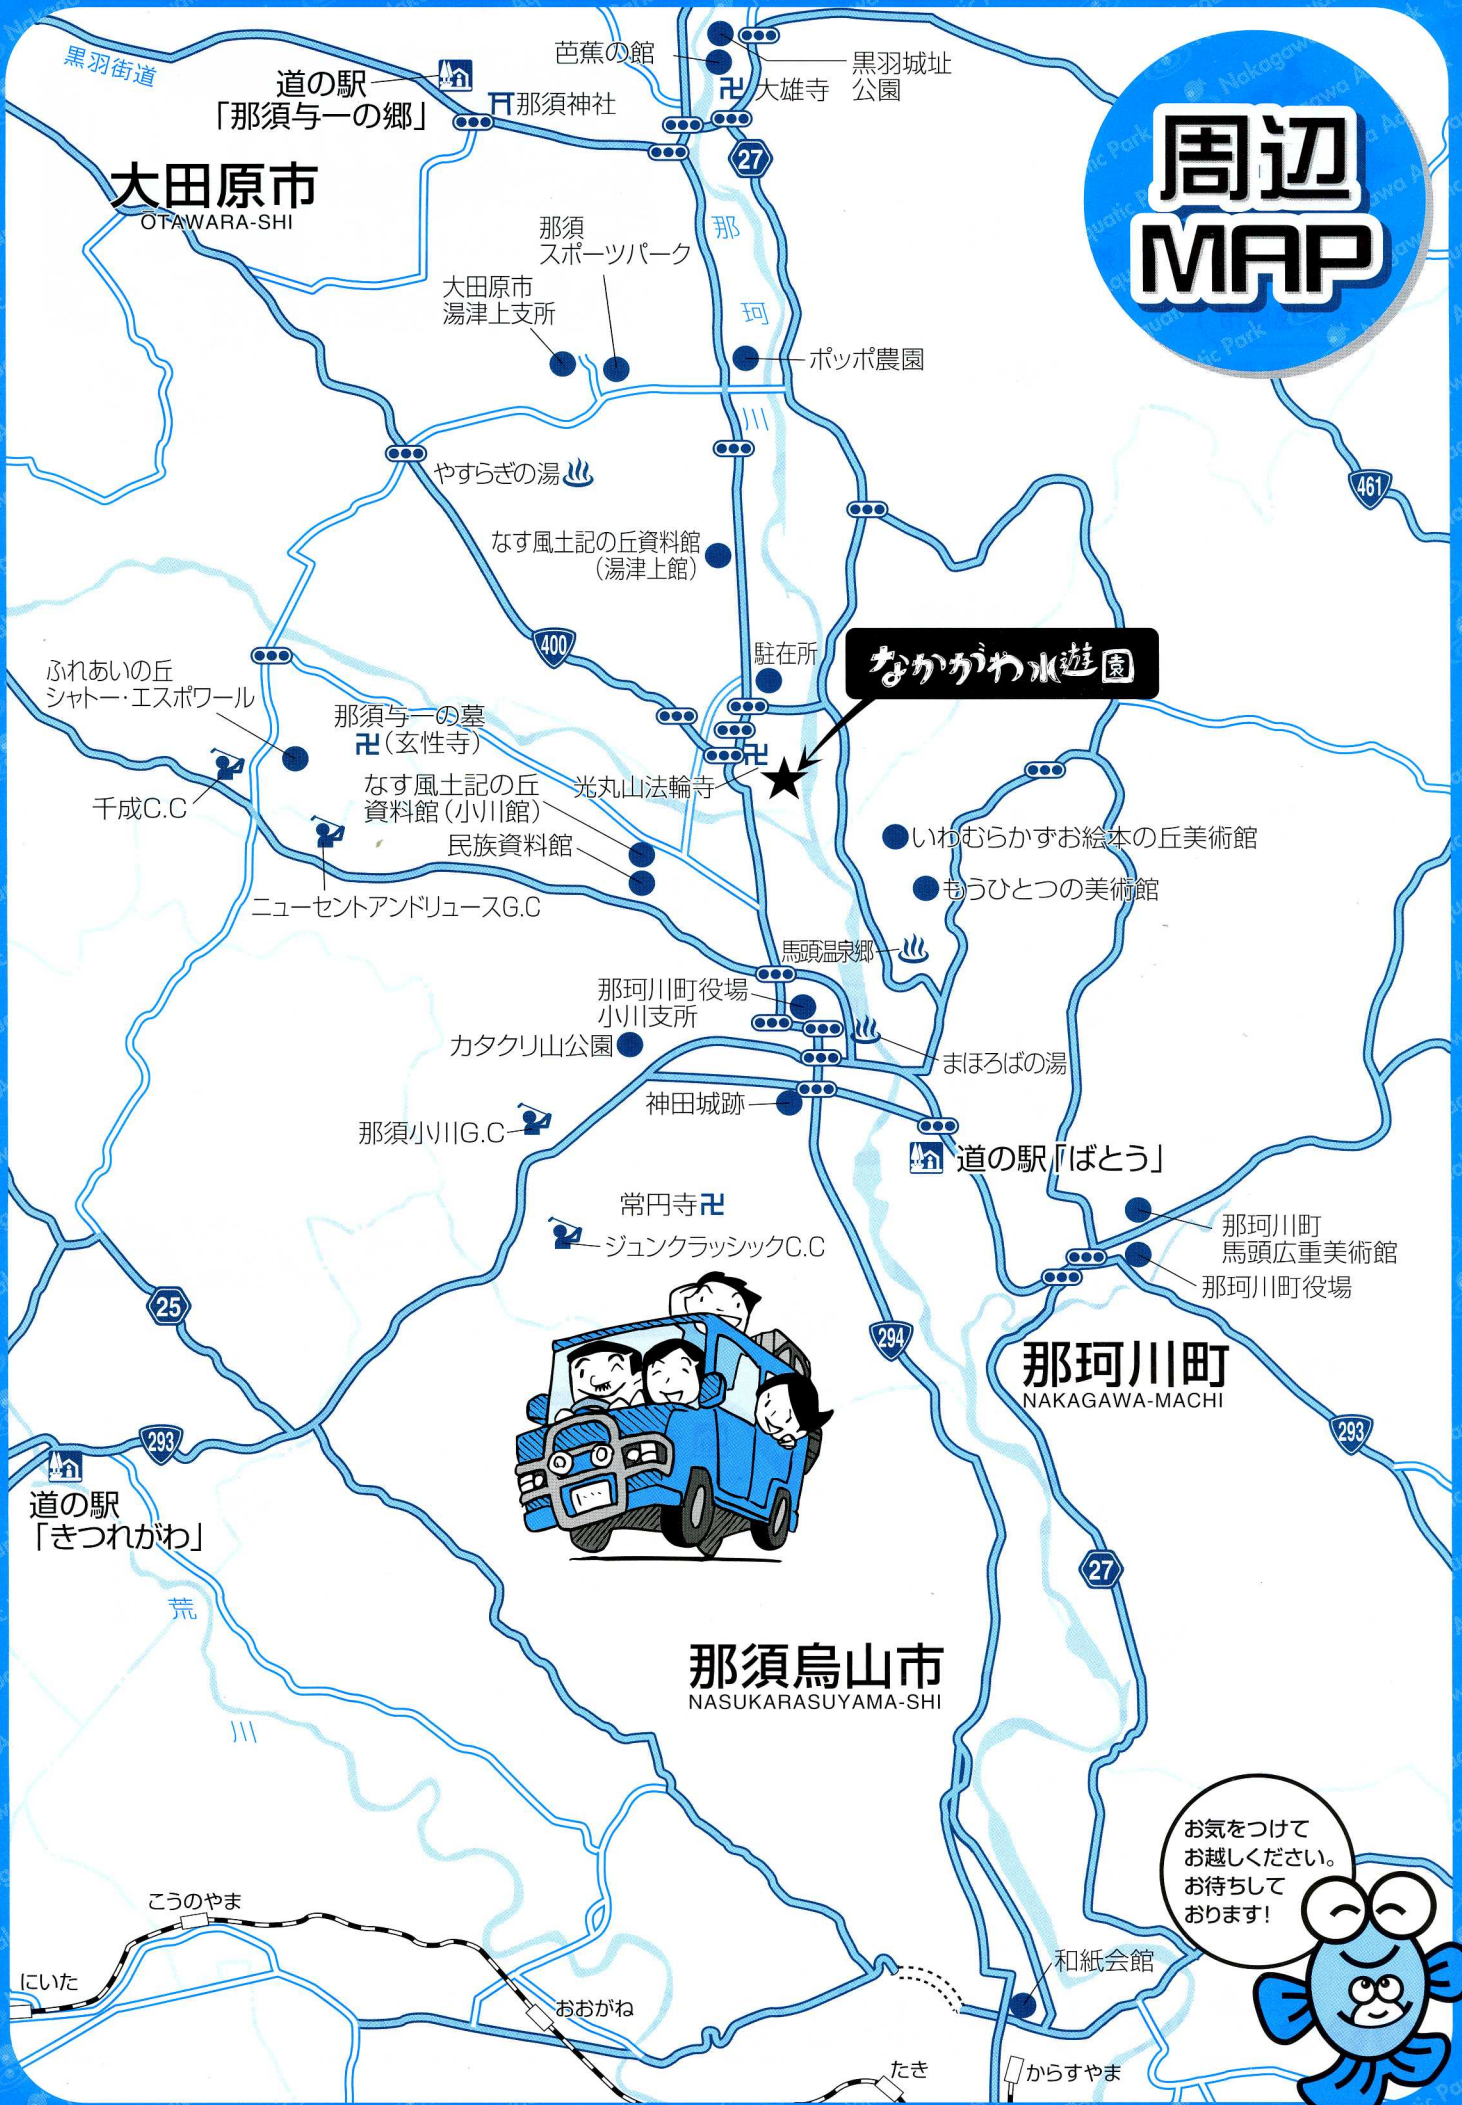

# なかがわ水遊園 ご案内図

なかつびー  
&  
こなつびー

# 周辺MAP

お気をつけて  
お越しください。  
お待ちしております。