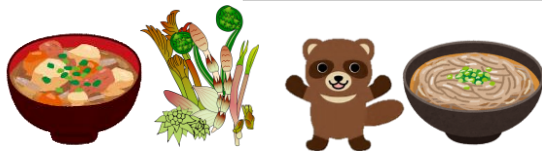

手打ちそば 味処ゆづかみ

おしながき

【温かいそば・うどん】

けんちん		山菜		たぬき		かけ	
うどん	そば	うどん	そば	うどん	そば	うどん	そば
七七〇円	七七〇円	七二〇円	七二〇円	六〇〇円	六〇〇円	五七〇円	五七〇円

【冷たいそば・うどん】

とろろ		天ざる		ざる		盛り	
うどん	そば	うどん	そば	うどん	そば	うどん	そば
七二〇円	七二〇円	八二〇円	八二〇円	六二〇円	六二〇円	五七〇円	五七〇円

【お飲みもの】

オレンジジュース	二一〇円
コーラ	二一〇円
ビール・中瓶・アサヒ	五四〇円

※調理時間の違いによりお出しする順番が前後する場合がございますので、あらかじめご了承承願いたします。

天盛りは一一〇円増しになります」

価格は税込価格になります」

栃木県ながわ水遊園 味処ゆづかみ

【一品もの】

野菜天ぷら	二一〇円
かき揚げ	一六〇円